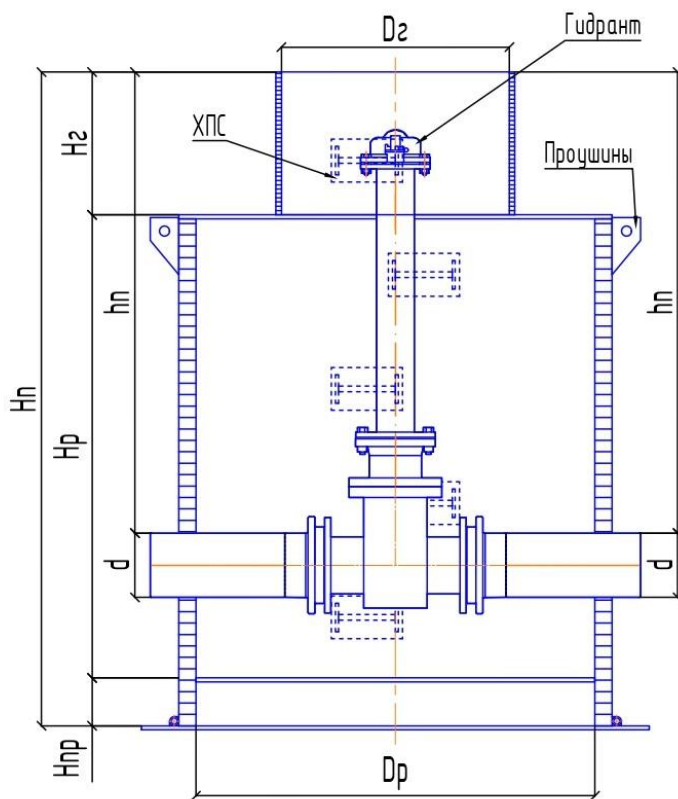

Колодец водопроводный "PRAdest"

№2, 90°

№4, 270°