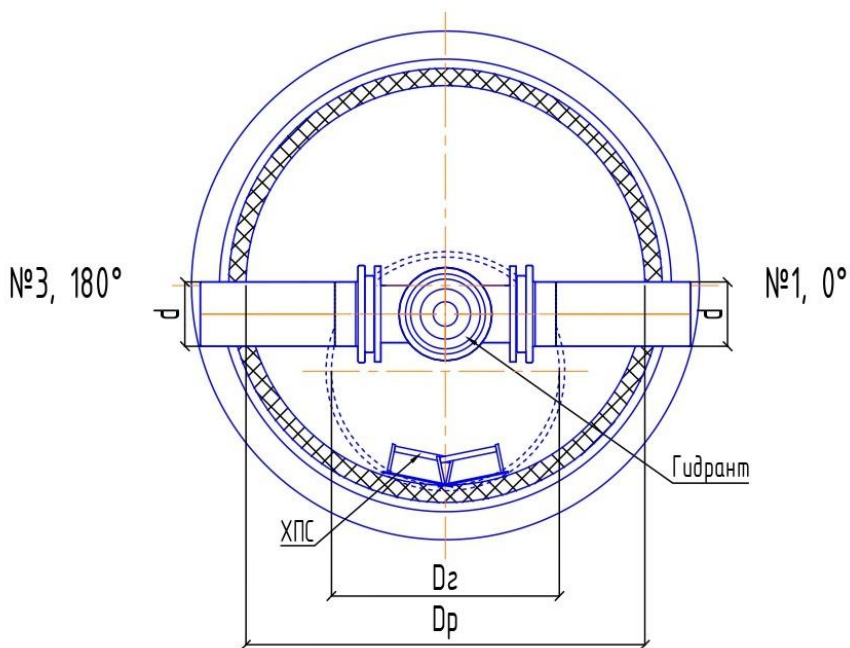

Колодец водопроводный "PRAdest"

№2, 90°

№4, 270°